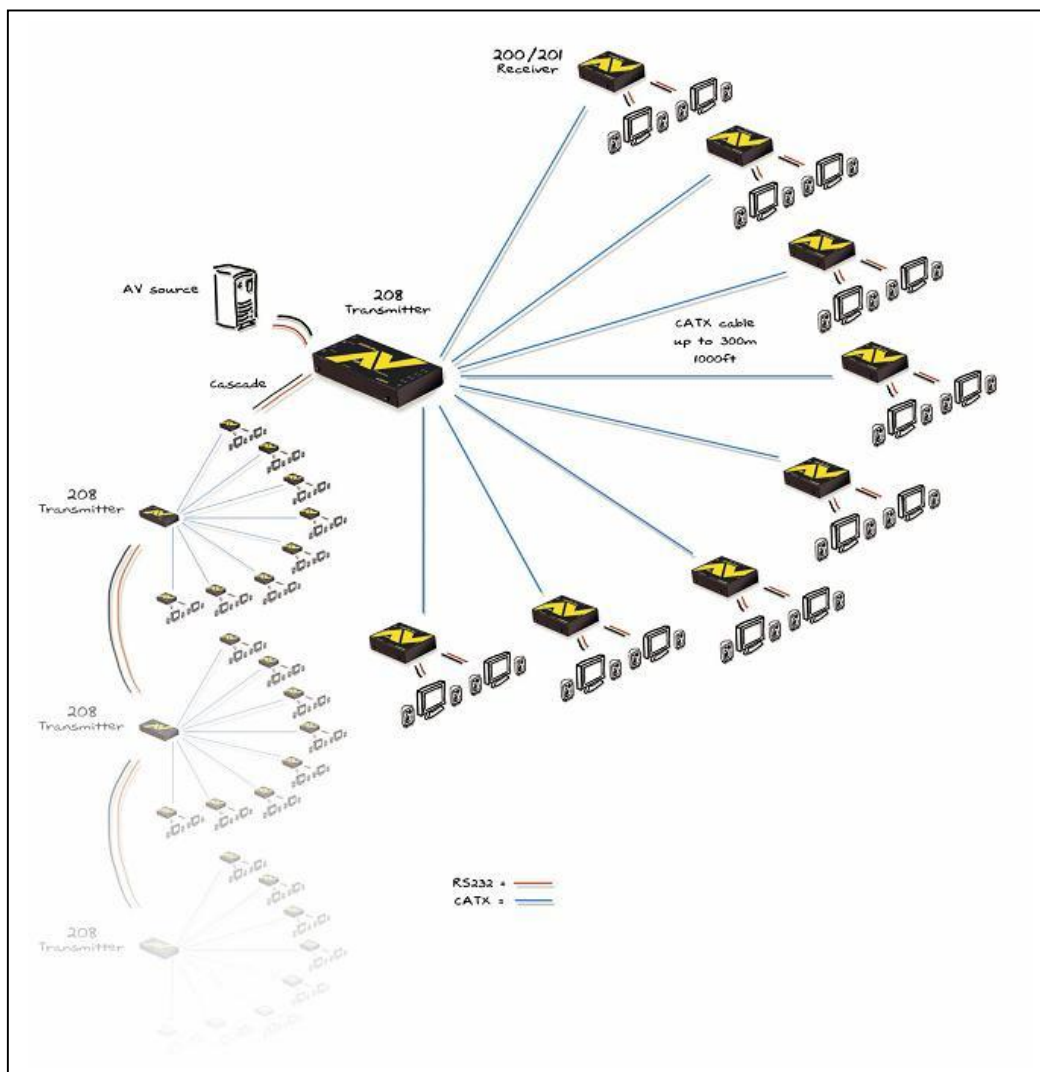

AdderLink AV200

MultiMedia Extender für Digital Signage und Media Streaming Anwendungen Audio + Video + RS232 Extender und Splitter

Features:

- + Audio + Video + RS232 Extender bis 300 Meter über CATx (x=5,5e,6,7)
- + Übertragung auf bis zu 64 Bildschirme über CATx (x=5,5e,6,7)
- + Stereo Audio in CD Qualität
- + volle RS232 Unterstützung zur remote Kontrolle der Bildschirme
- + Display Management Software zur Display Parameter Kontrolle (Einzelne, Gruppen, Alle)
- + Auflösung 1600x1200 bis 200m und 1280x1024 bis 300m möglich

Artikel Nummern:

BE-ALAV200T	Sender für A/V + RS232 über CATx bis 300 Meter
BE-ALAV200R	Empfänger für A/V + RS232 über CATx bis 300 Meter
BE-ALAV200P	Set (Sender und Empfänger) für A/V + RS232 über CATx bis 300 Meter
BE-ALAV204T	4 fach A/V + RS232 Sender über CATx bis 300 Meter
BE-ALAV208T	8 fach A/V + RS232 Sender über CATx bis 300 Meter
BE-ALAV201R	Empfänger für A/V +RS232 mit 2x Video und 2x Audio Ausgang

Link: http://www.bellequip.at/adder/modularer_audio_vga_visual_video_rs232_extender/adderlink_av200.htm